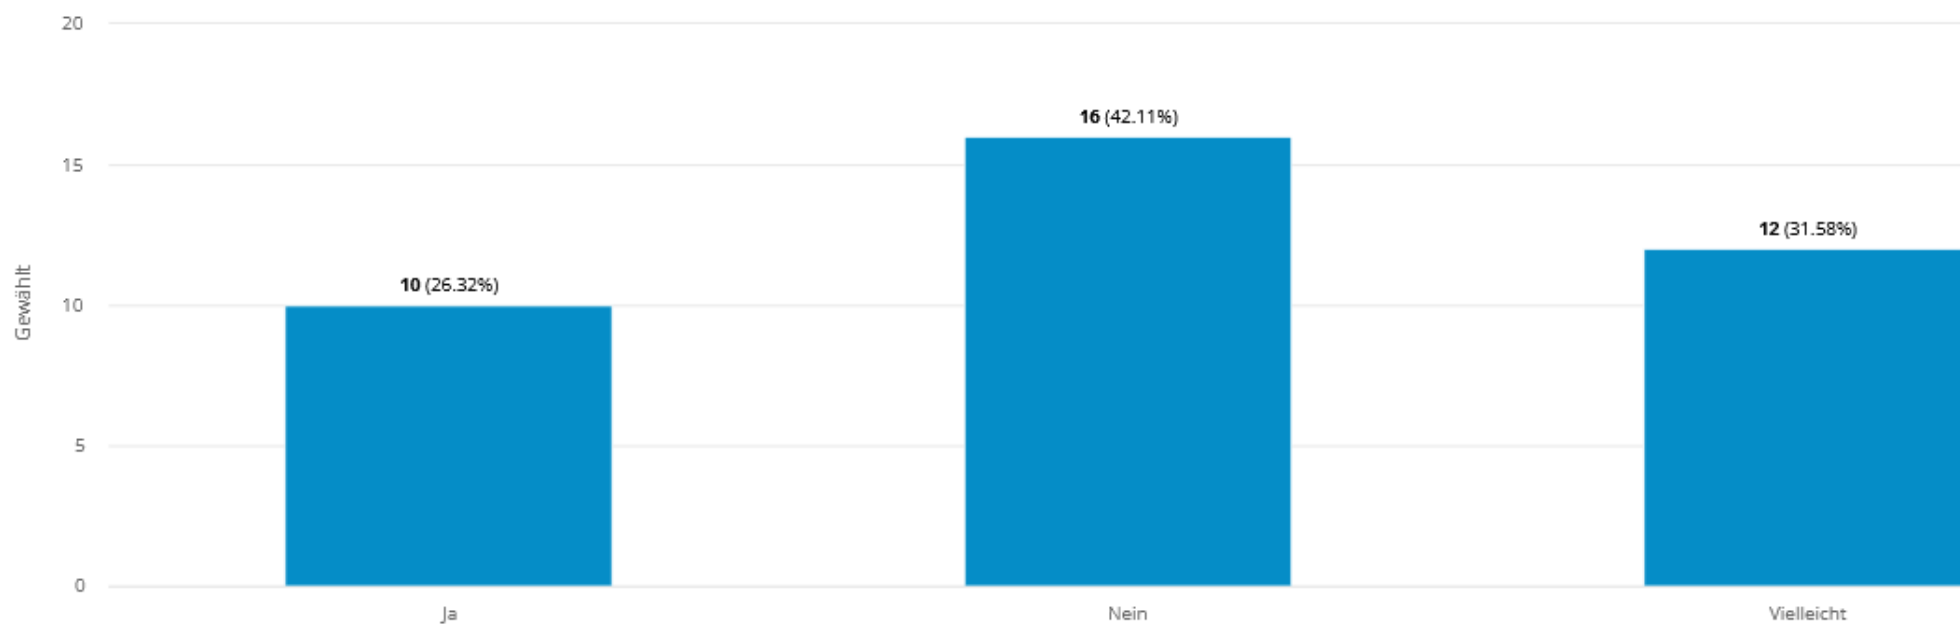

Ergebnisse (4)

Bist Du bereit, uns im Wahlkampf zu helfen (z.B. Flyer verteilen, bei Veranstaltungen mitmachen)?

Anzahl Antworten: 38