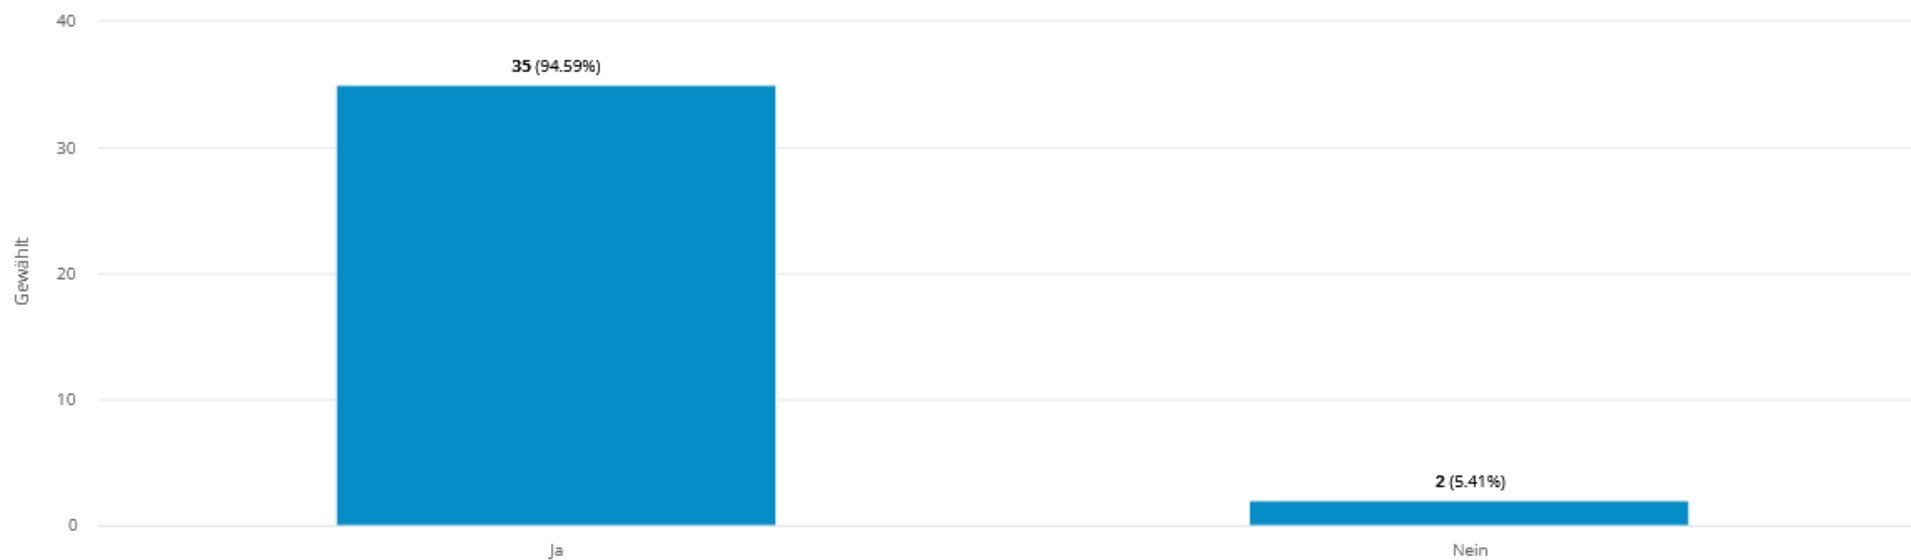

Ergebnisse (2)

Bist Du wahlberechtigt zur Landtagswahl NÖ (österreichische Staatsbürgerschaft, am 18.11.2022 Hauptwohnsitz in NÖ und am 29.1.2023 älter als 16 Jahre)?

Anzahl Antworten: 37

+ Kommentar hinzufügen