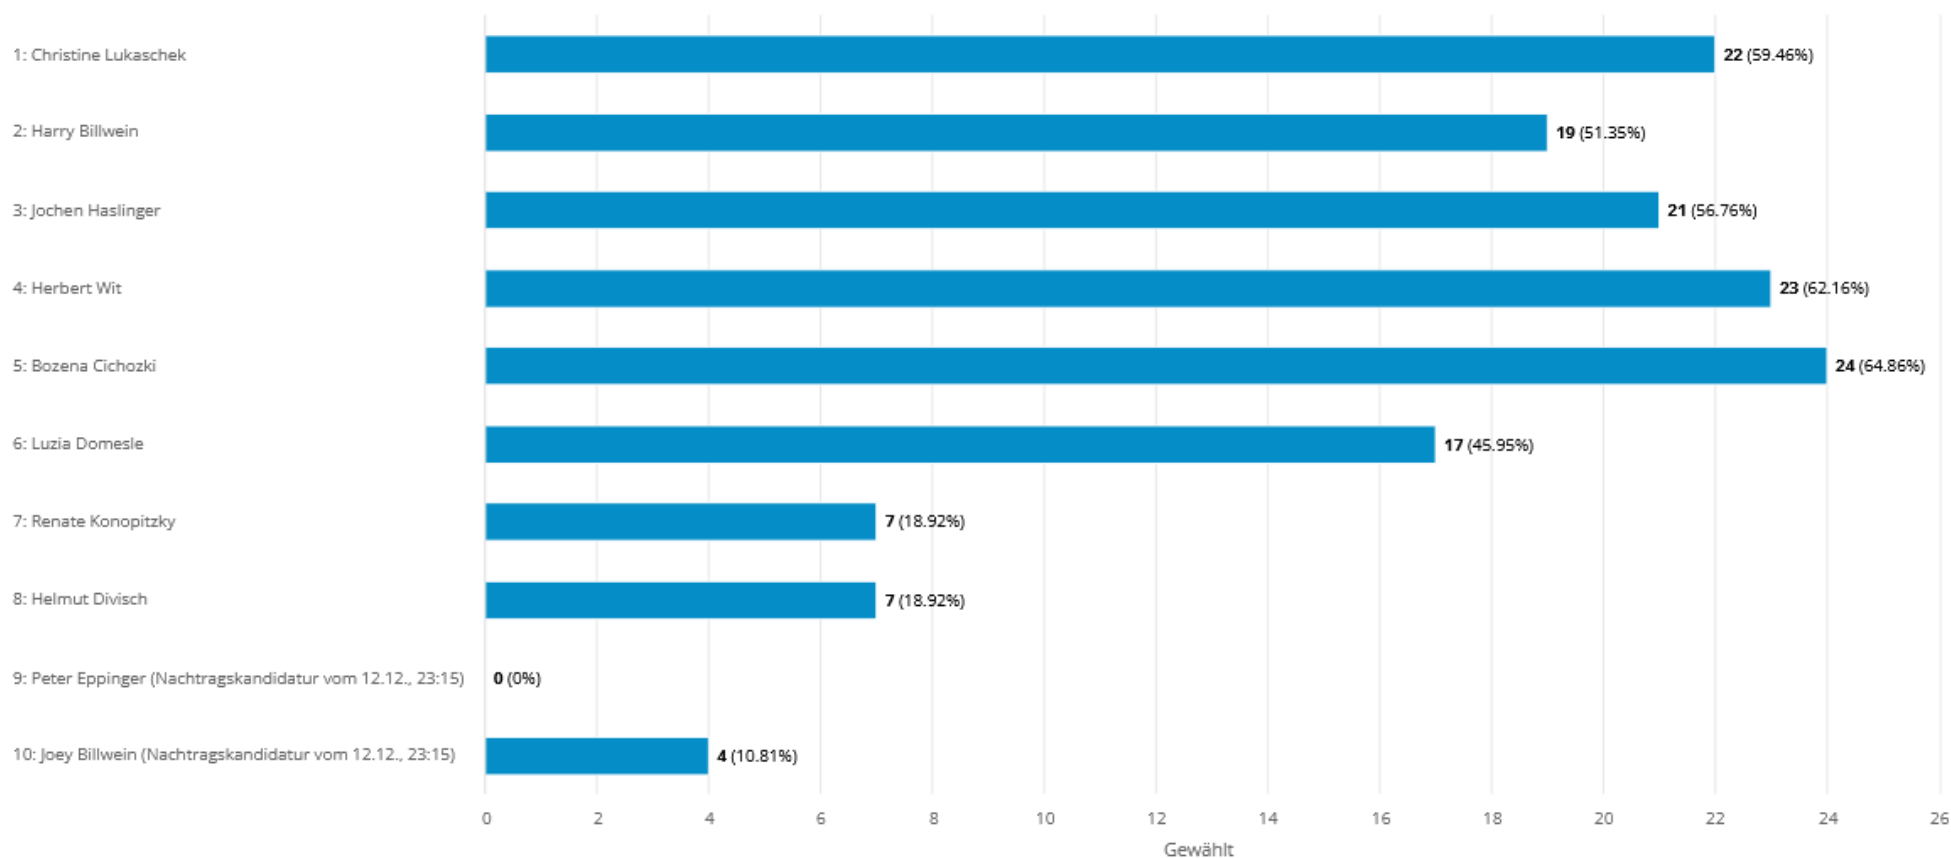

@ |

Vielen Dank für Deine Mithilfe!

Absenden

Ergebnisse (1)

Welche (maximal sechs) Kandidaten wählst Du für die Landesliste?

Anzahl Antworten: 37

Ergebnisse (2)

Bist Du wahlberechtigt zur Landtagswahl NÖ (österreichische Staatsbürgerschaft, am 18.11.2022 Hauptwohnsitz in NÖ und am 29.1.2023 älter als 16 Jahre)?