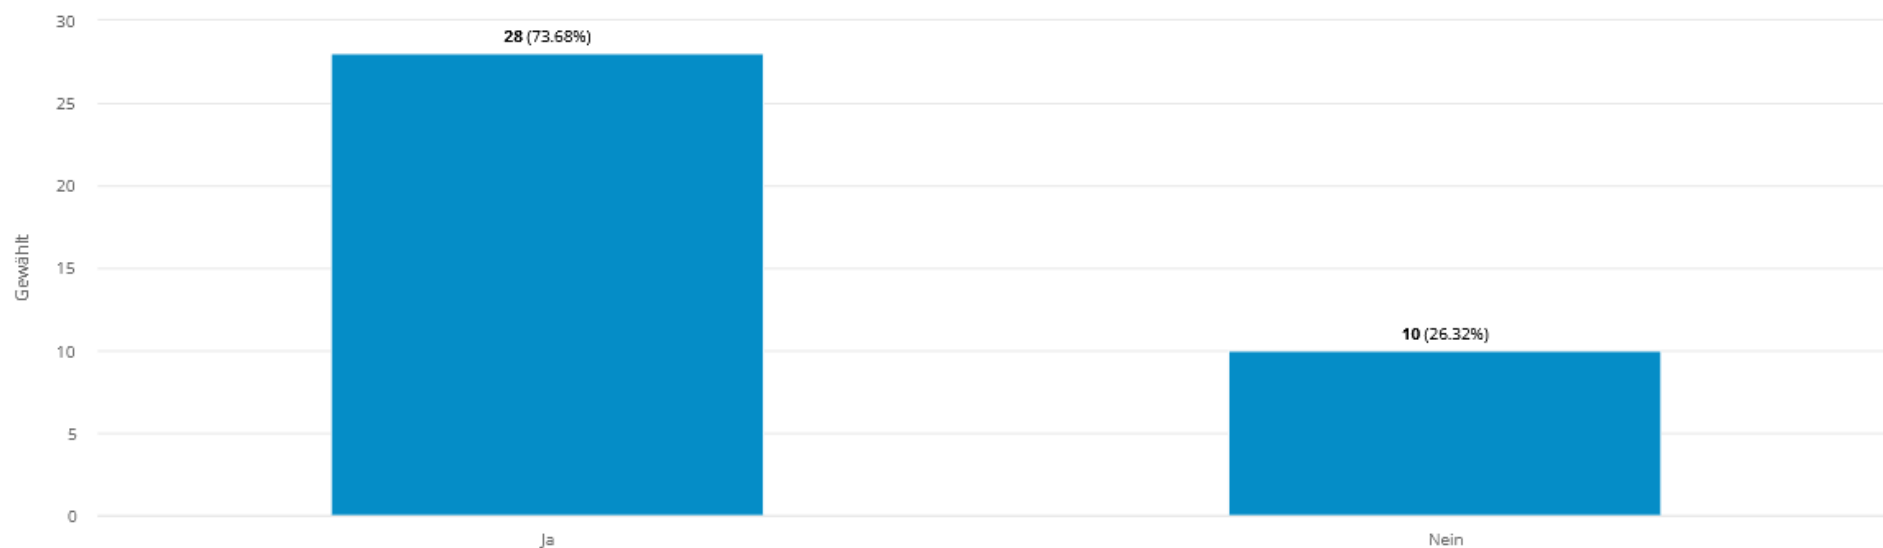

Ergebnisse (3)

Hast Du bereits eine Unterstützungserklärung zur Landtagswahl für MFG an Deinem Hauptwohnsitz-Gemeindeamt unterschrieben und das Original an MFG - z.Hd. DDr. Christian Fiala, Mariahilfer Gürtel 37 gesendet?

Anzahl Antworten: 38